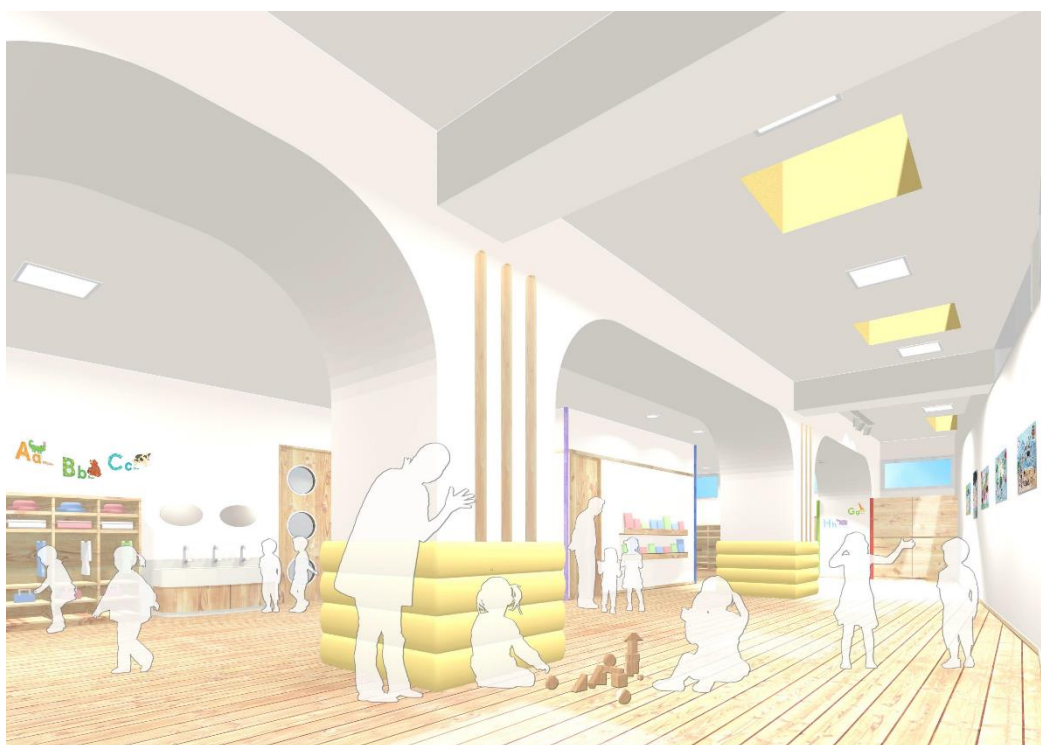

■園内イメージ

トップライト（天窓）から優しい光が差し込みます。床材には温もりのある桐材を用い、いえのように自然で落ち着ける空間になります。

※園内北西から南を望むイメージ

※園内北東から西を望むイメージ

■説明会について

10月中旬から11月中旬にかけて保育園現地にて説明会を開催する予定です。

(中野区への入所申込締切日の前に開催いたします。)

日程が決まり次第、みらいえ保育園HPにてお知らせいたします。